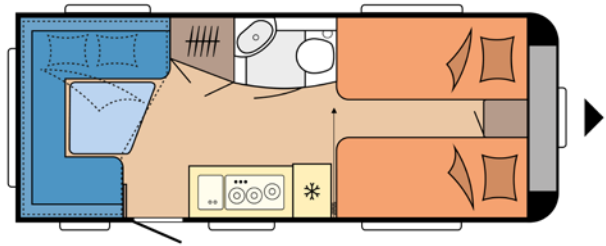

# HOBBY DE LUXE ICLINE

DE LUXE 460 UFE	
<b>664/547</b>	Gesamtlänge/Nutzlänge (cm)
<b>230</b>	Gesamtbreite (cm)
<b>263/195</b>	Gesamthöhe/Stehhöhe (cm)
<b>922</b>	Vorzeltumlaufmaß (cm)
<b>1,5 t<sup>1</sup></b>	Technisch zul. Gesamtmasse
<b>4</b>	Schlafplätze
<b>195*138-109</b>	Bettenmaß Bug (cm)
<b>204*135</b>	Bettenmaß Heck (cm)
<b>133 l</b>	Kühlschrank
<b>25/23,5 l</b>	Wassertank/Abwassertank