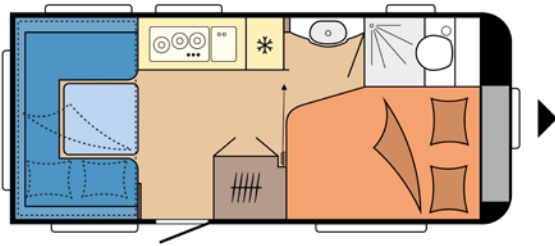

HOBBY DE LUXE ICLINE

DE LUXE 460 UFE	
664/547	Gesamtlänge/Nutzlänge (cm)
230	Gesamtbreite (cm)
263/195	Gesamthöhe/Stehhöhe (cm)
922	Vorzeltumlaufmaß (cm)
1,5 t¹	Technisch zul. Gesamtmasse
4	Schlafplätze
195*138-109	Bettenmaß Bug (cm)
204*135	Bettenmaß Heck (cm)
133 l	Kühlschrank
25/23,5 l	Wassertank/Abwassertank

DE LUXE 495 UL	
713/595	Gesamtlänge/Nutzlänge (cm)
230	Gesamtbreite (cm)
263/195	Gesamthöhe/Stehhöhe (cm)
971	Vorzeltumlaufmaß (cm)
1,8 t¹	Technisch zul. Gesamtmasse
4	Schlafplätze
2*193*82	Bettenmaß Bug (cm)
204*155-105	Bettenmaß Heck (cm)
133 l	Kühlschrank
25/23,5 l	Wassertank/Abwassertank

	460 UFE	495 UL
Grundpreis ab Werk 2025	25.520	25.970
Auflastung 1,5/1,8 t	536	536
TV Gelenkhalter	321	321
USB Steckdose	72	72
12 V Autarkpaket (AGM Batterie, 95 Ah)	879	879
Thule Deichsel-Fahrradträger für 2 Räder	413	413
Vorzeltaußensteckdose	175	175
Stabilisierungssystem »Knott ETS Plus«	1.044	1044
Bettverbreiterung	-	466
Sonderbeklebung ICLINE	199	199
Truma Mover »Smart A«	2.588	2.588
Summe der ICLINE Sonderausstattung	6.245	6.711
Überführungskosten, Gasprüfung, Brief & TÜV-Abnahme	1.383	1.383
Listenpreis bei Einzelbezug (inkl. ICLINE Mehrausstattung)	33.148	34.064
ICLINE Angebotspreis	29.990	30.990
Sie sparen	3.158	3.074
	-9,5 %	-9,0 %

Sparvorteil gegenüber Einzelbezug bei vergleichbarem Serienmodell. Alle Preise in € inkl. 19 % MwSt. Inkl. Fracht zum Händler, Gasprüfung, Fahrzeugbrief und TÜV-Abnahme. Abbildungen ähnlich. Änderungen, Irrtümer, Druckfehler und Zwischenverkauf vorbehalten. Weitere Informationen erhalten Sie bei ihrem Händler. Stand 08/2024

¹ Beim angegebenen Gewicht handelt es sich um die technisch zulässige Gesamtmasse. Weitere rechtliche und technische Hinweise zum Thema »Fahrzeuggewichte« finden Sie in der HOBBY Preisliste oder bei Ihrem Händler.