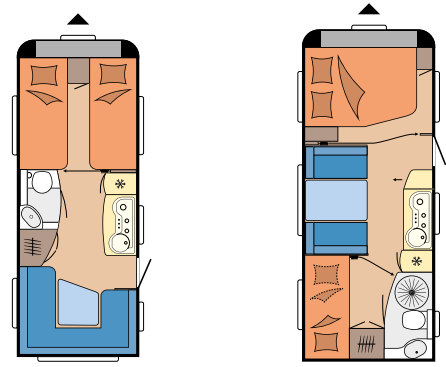

| HOBBY DE LUXE IC-LINE | 495 UL | 545 KMF |
|---|------------------|-----------------------------|
| Listenpreis Basismodell | 19.340,- | 21.990,- |
| Sonderbeklebung IC-LINE | 199,- | 199,- |
| Auflastung 1.800 kg (495 UL)/2.000 kg (545 KMF) | 398,- | 891,- |
| Vorzeltaußensteckdose, inkl. 230-V-Ausgang, SAT-/TV-Anschluss | 136,- | 136,- |
| Fernsehgelenkhalter inkl. benötigter Anschlüsse, ohne Videokabel | 240,- | 240,- |
| USB-Doppelsteckdose (545 KMF + Kinderbettleuchten inkl. USB-Steckdose) | 56,- | 95,- |
| HOBBY CONNECT (Steuerung Bordtechnik über TFT-Bedienpanel und Bluetooth per App) | 237,- | 237,- |
| 12-V-Autarkpaket (inkl. Laderegler mit Booster, Batterie, Batteriesensor und -kasten) | 661,- | 661,- |
| Rangierhilfe Reich easydriver pro 1.8/2.3 | 2.000,- | 2.500,- |
| Deichselfahrradträger THULE, für 2 Fahrräder (Nutzlast max. 60 kg) | 301,- | 301,- |
| Teppichboden im Wohnraum, herausnehmbar | 282,- | 282,- |
| Stabilisierungssystem KNOTT ETS Plus | 792,- | 792,- |
| Bettverbreiterung für Einzelbetten inkl. Zusatzpolster | 349,- | - |
| Leichtmetallfelgen Silber | - | (Serie i. V. m. Auflastung) |
| Summe IC-LINE Mehrwertausstattung | 5.641,- | 6.334,- |
| Fracht und Brief (bundesweit gleich) | 1.099,- | 1.099,- |
| Listenpreis bei Einzelbezug (inkl. IC-LINE Mehrwertausstattung) | 26.090,- | 29.423,- |
| Sonderpreis HOBBY DE LUXE IC-LINE | 23.790,-* | 26.890,-* |
| Sie sparen | 2.300,-** | 2.533,-** |