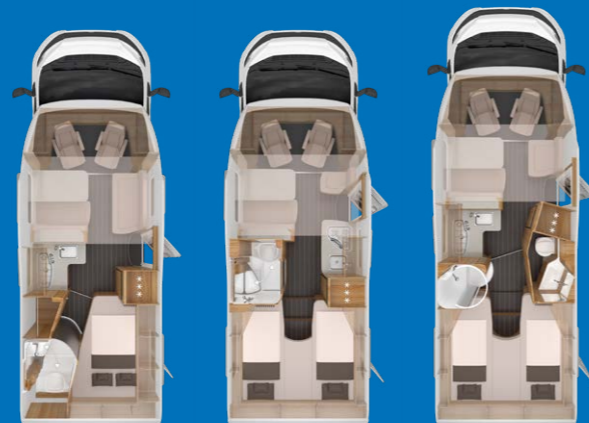

TECHNISCHE DATEN

Grundrisse	3
Technisch zulässige Gesamtmasse kg	3.500 – 4.000
Gesamtlänge cm	698 – 752
Breite cm (außen/innen)	232 / 218
Höhe cm (außen/innen)	284 / 200

Mehr Informationen unter knaus.com/wohnmobil-sondermodelle

SKY WAVE 650 MF 60 YEARS   SKY WAVE 650 MEG 60 YEARS   SKY WAVE 700 MEG 60 YEARS