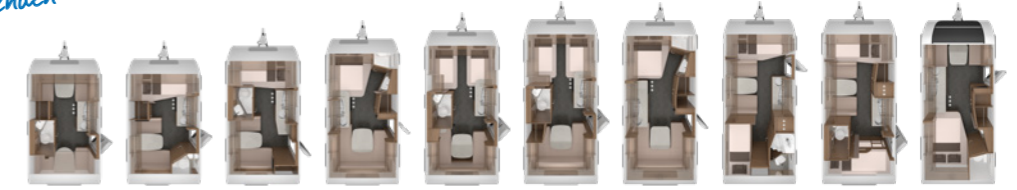

Sparen Sie mit der umfassenden Sondermodell-Ausstattung bis zu € 6.665,-

SPORT E.POWER SELECTION		400 LK	400 QD	420 QD	450 FU	460 EU	500 EU	500 FU	500 KD	500 QDK	500 UF
	Grundpreis Serienfahrzeug	€ 17.460,-	€ 17.460,-	€ 17.980,-	€ 19.390,-	€ 20.370,-	€ 21.190,-	€ 21.190,-	€ 21.830,-	€ 21.190,-	€ 22.250,-
152589	AL-KO AAA Premium Brake	€ 78,-	€ 78,-	€ 78,-	€ 78,-	€ 78,-	€ 78,-	€ 78,-	€ 78,-	€ 78,-	€ 78,-
151110	Stützrad mit integrierter Stützlastanzeige	€ 69,-	€ 69,-	€ 69,-	€ 69,-	€ 69,-	€ 69,-	€ 69,-	€ 69,-	€ 69,-	€ 69,-
150065	AL-KO Schwerlastkurbelstützen	€ 144,-	€ 144,-	€ 144,-	€ 144,-	€ 144,-	€ 144,-	€ 144,-	€ 144,-	€ 144,-	€ 144,-
150111/ 150112	Gewichtserhöhung Kat. 1/ Kat. 2	€ 113,- 1.300 kg	€ 113,- 1.300 kg	€ 113,- 1.300 kg	€ 580,- 1.500 kg	€ 580,- 1.500 kg	€ 580,- 1.600 kg	€ 580,- 1.600 kg	€ 580,- 1.600 kg	€ 580,- 1.600 kg	€ 580,- 1.600 kg
100832	Insektenschutztür	€ 270,-	€ 270,-	€ 270,-	€ 270,-	€ 270,-	€ 270,-	€ 270,-	€ 270,-	€ 270,-	€ 270,-
103774	Stauraumkasten Bug	S	S	S	S	S	S	S	S	S	S
100170-02	Dachhaube (Hebe-Kipp) 96 x 65 cm, mit Insektenschutz und Verdunklung (Mitte)	€ 783,-	-	-	-	-	-	-	€ 783,-	€ 783,-	-
100170-03	Dachhaube (Hebe-Kipp) 96 x 65 cm, mit Insektenschutz und Verdunklung (Heck)	-	€ 783,-	€ 783,-	€ 783,-	€ 783,-	€ 783,-	€ 783,-	-	-	-
100170-01	Dachhaube (Hebe-Kipp) 96 x 65 cm, mit Insektenschutz und Verdunklung (Bug)	-	-	-	-	-	-	-	-	-	€ 783,-
101666	Ausstellfenster 52 x 50 cm, mit Insektenschutz und Verdunklung (Toilettenraum)	€ 275,-	€ 275,-	€ 275,-	-	€ 275,-	€ 275,-	-	-	€ 275,-	-
101604-01	Seitenwände in Glattblech - Monoachser	€ 1.455,-	€ 1.455,-	€ 1.455,-	€ 1.455,-	€ 1.455,-	€ 1.455,-	€ 1.455,-	€ 1.455,-	€ 1.455,-	€ 1.455,-
103760	KNAUS Embleme im Bug und im Heck, schwarz/chrom	S	S	S	S	S	S	S	S	S	S
550660-06	COZY HOME-Paket PEACH	€ 199,-	€ 199,-	€ 199,-	€ 199,-	€ 199,-	€ 199,-	€ 199,-	€ 199,-	€ 199,-	€ 199,-
402985-20	Induktions-Doppelkochplatte	€ 310,-	€ 310,-	€ 310,-	€ 310,-	€ 310,-	€ 310,-	€ 310,-	€ 310,-	€ 310,-	€ 310,-
403773	Kühlschrank Kompressor statt Absorber	€ 259,-	€ 259,-	€ 259,-	€ 259,-	€ 259,-	€ 259,-	€ 259,-	€ 259,-	€ 259,-	€ 259,-
551327	Rauchmelder	€ 31,-	€ 31,-	€ 31,-	€ 31,-	€ 31,-	€ 31,-	€ 31,-	€ 31,-	€ 31,-	€ 31,-
353769	Heizung/Klimaanlage DOMETIC Freshwell 3000 (OEM)	€ 1.350,-	€ 1.350,-	€ 1.350,-	€ 1.350,-	€ 1.350,-	€ 1.350,-	€ 1.350,-	€ 1.350,-	€ 1.350,-	€ 1.350,-
450092	Abwassertank 25 Liter, rollbar	€ 144,-	€ 144,-	€ 144,-	€ 144,-	€ 144,-	€ 144,-	€ 144,-	€ 144,-	€ 144,-	€ 144,-
452718-01	Wasserfiltersystem „bluuwater“	€ 378,-	€ 378,-	€ 378,-	€ 378,-	€ 378,-	€ 378,-	€ 378,-	€ 378,-	€ 378,-	€ 378,-
250941	Combi-Außensteckdose (Strom + TV)	€ 113,-	€ 113,-	€ 113,-	€ 113,-	€ 113,-	€ 113,-	€ 113,-	€ 113,-	€ 113,-	€ 113,-
252547	Steckdosen Plus-Paket	€ 270,-	€ 270,-	€ 270,-	€ 270,-	€ 270,-	€ 270,-	€ 270,-	€ 270,-	€ 270,-	€ 270,-
253775	Intelligente Elektroniksteuerung	€ 365,-	€ 365,-	€ 365,-	€ 365,-	€ 365,-	€ 365,-	€ 365,-	€ 365,-	€ 365,-	€ 365,-
252524	Ambientelicht inkl. Küchenrückwandverkleidung im Arbeitsflächendekor	€ 405,-	€ 405,-	€ 405,-	€ 405,-	€ 405,-	€ 405,-	€ 405,-	€ 405,-	€ 405,-	€ 405,-
251261-01	TV-Halter	€ 197,-	€ 197,-	€ 197,-	€ 197,-	€ 197,-	€ 197,-	€ 197,-	€ 197,-	€ 197,-	€ 197,-
951036	TÜV und Zulassungspapier	€ 199,-	€ 199,-	€ 199,-	€ 199,-	€ 199,-	€ 199,-	€ 199,-	€ 199,-	€ 199,-	€ 199,-
952823	MediKit Gutschein: Voucher für ein exklusives Medikamentenset *	€ 99,-	€ 99,-	€ 99,-	€ 99,-	€ 99,-	€ 99,-	€ 99,-	€ 99,-	€ 99,-	€ 99,-
953757	silwyREADY	€ 89,-	€ 89,-	€ 89,-	€ 89,-	€ 89,-	€ 89,-	€ 89,-	€ 89,-	€ 89,-	€ 89,-
152591	17" Leichtmetallfelgen - Monoachser, Titanmetall lackiert im exklusiven KNAUS Design	€ 760,-	€ 760,-	€ 760,-	€ 760,-	€ 760,-	€ 760,-	€ 760,-	€ 760,-	€ 760,-	€ 760,-
103551-25	Sonderbeklebung „E.POWER SELECTION“	S	S	S	S	S	S	S	S	S	S
552335-74	Polsterauswahl: Serienpolster mit „E.POWER SELECTION“ Stickung	S	S	S	S	S	S	S	S	S	S
551966	Wandverkleidung über Bett	-	-	-	€ 230,-	€ 230,-	€ 230,-	€ 230,-	-	-	-
551408	Rollbettfunktion für Einzelbetten	-	-	-	-	€ 372,-	€ 372,-	-	-	-	-
551966-01	Wandverkleidung an der Seitenwand über Bett	-	-	-	-	-	-	-	€ 230,-	-	-
	Gesamtpreis Einzeloptionen	€ 8.355,-	€ 8.355,-	€ 8.355,-	€ 8.777,-	€ 9.424,-	€ 9.424,-	€ 8.777,-	€ 8.777,-	€ 8.822,-	€ 8.547,-
	Fahrzeug inkl. Ausstattung wie Sondermodell	€ 25.815,-	€ 25.815,-	€ 26.335,-	€ 28.167,-	€ 29.794,-	€ 30.614,-	€ 29.967,-	€ 30.607,-	€ 30.012,-	€ 30.797,-
	Preis Sondermodell	€ 19.999,-	€ 19.999,-	€ 21.199,-	€ 21.749,-	€ 23.199,-	€ 23.949,-	€ 23.949,-	€ 23.949,-	€ 23.749,-	€ 24.349,-
	Ersparnis	€ 5.816,-	€ 5.816,-	€ 5.136,-	€ 6.418,-	€ 6.595,-	€ 6.665,-	€ 6.018,-	€ 6.658,-	€ 6.263,-	€ 6.448,-