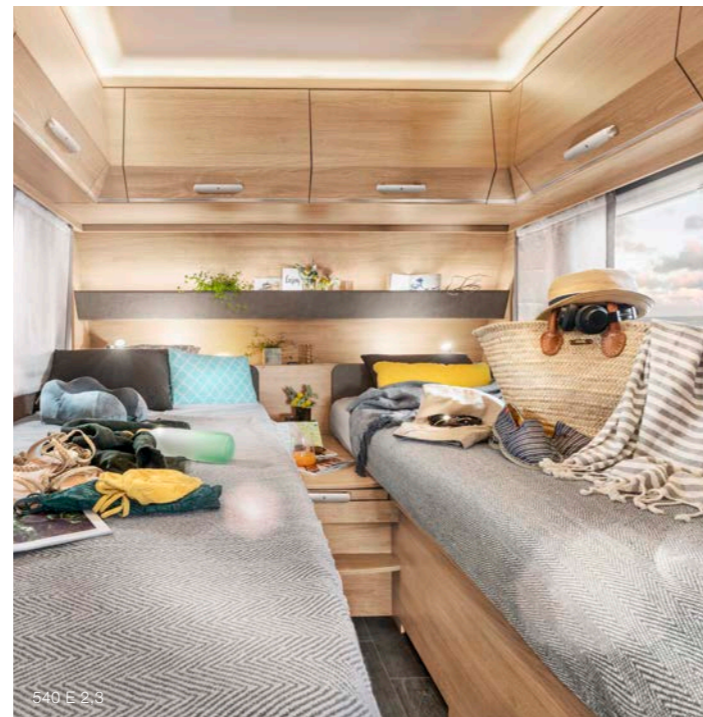

540 E 2,3

540 E 2,3