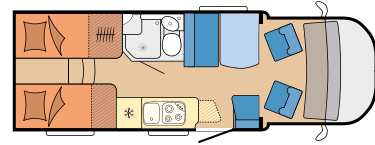

OPTIMA ONTOUR IC-LINE

T65 GE

HOBBY OPTIMA ONTOUR IC-LINE	T65 FL	T65 GE
Listenpreis Basismodell (CITROËN Jumper 2,2l BlueHDi 140, Euro 6d-Final, 103 kW/140 PS, mit Start-/Stopp-Technologie, CITROËN Tiefrahmen-Chassis Light 3.500 kg)	65.800,-	65.960,-
Leichtmetallfelgen 16", Original CITROËN	832,-	832,-
Bettverbreiterung inkl. Kaltschaummatratze und Leiter	-	262,-
Navigationssystem und Wifi-Mediacentre PIONEER mit Touchdisplay, Rückfahrkamera, Stellplatzdatenbank, Apple CarPlay und Android Auto	1.865,-	1.865,-
Vorbereitung Dachklimaanlage	84,-	84,-
Dachhaube DOMETIC SEITZ Midi-Heki 70 x 50 cm, mit Verdunkelung/Insektenschutz	490,-	490,-
Verdunkelungssystem REMIS für Front- und Seitenscheiben im Fahrerhaus	783,-	783,-
Rahmenfenster, ausstellbar, doppelt verglast und getönt	922,-	922,-
Anbaumarkise THULE OMNISTOR, Breite 400 cm, Ausfahrtiefe 250 cm	1.144,-	1.144,-
LCD-Bedienpanel TRUMA Combi CP Plus	75,-	75,-
Fahrer- und Beifahrersitz mit Wohnraumstoff bezogen	762,-	762,-
Gasdruckregler TRUMA DuoControl inkl. Umschaltautomatik, Crash-Sensor, Eis-Ex & Gasfilter	536,-	536,-
Gas-Außensteckdose	280,-	280,-
USB-Doppelladesteckdose, je 1x für Wohn- und Schlafbereich	128,-	128,-
Sonderoptik IC-LINE	199,-	199,-
Summe IC-LINE Mehrwertausstattung	8.100,-	8.362,-
Fracht und Brief (bundesweit gleich)	1.641,-	1.641,-
Listenpreis bei Einzelbezug (inkl. IC-LINE Mehrwertausstattung)	75.541,-	75.963,-
Sonderpreis HOBBY OPTIMA ONTOUR IC-LINE	72.890,-	73.290,-
Sie sparen*	2.651,-	2.673,-