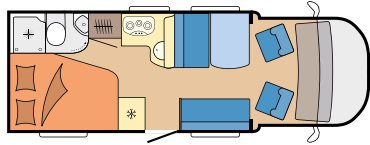

OPTIMA ONTOUR IC-LINE

T65 FL