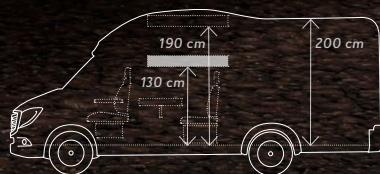

CaraCompact^{Suite} (MB) 640 MEG

Familienurlaub in der eigenen Suite!
Zwei gemütliche Liegeflächen, jede Menge Platz und clevere Details soweit das Auge reicht: Der CaraCompact^{Suite} (MB) 640 MEG ist dank serienmäßigen Hubbett das ideale Fahrzeug für 4 Personen.

> [Zum Konfigurator](#)

AB **€ 88.390,-**
Spare bis zu € 13.805,-

TECHNISCHE DATEN

bis zu 4
Schlafplätze

4 gurtgesicherte
Sitzplätze

3.500 kg

MIT
HUBBETT

4 Personen Grundriss

Preis 640 MEG^{Suite} (MB) EDITION [PEPPER] inkl. technischer Dokumente **88.390 €**

Ersparnis* gegenüber Serienmodell **13.805 €**

CaraCompact^{Suite} (MB) HIGHLIGHTS [PEPPER]

- *Hochwertiges Exterieur-Design*
- *Großes Ausstellfenster im Bug*
- *200 cm Stehhöhe Innen (190 cm unter dem Hubbett)*
- *212 cm Innenbreite und dadurch geräumigster Van seiner Klasse*
- *Bessere Konnektivität mit MBUX*
- *Zahlreiche Ausstattungshighlights mit dem heißesten Preis-Leistungs-Verhältnis*
- *uvm...*